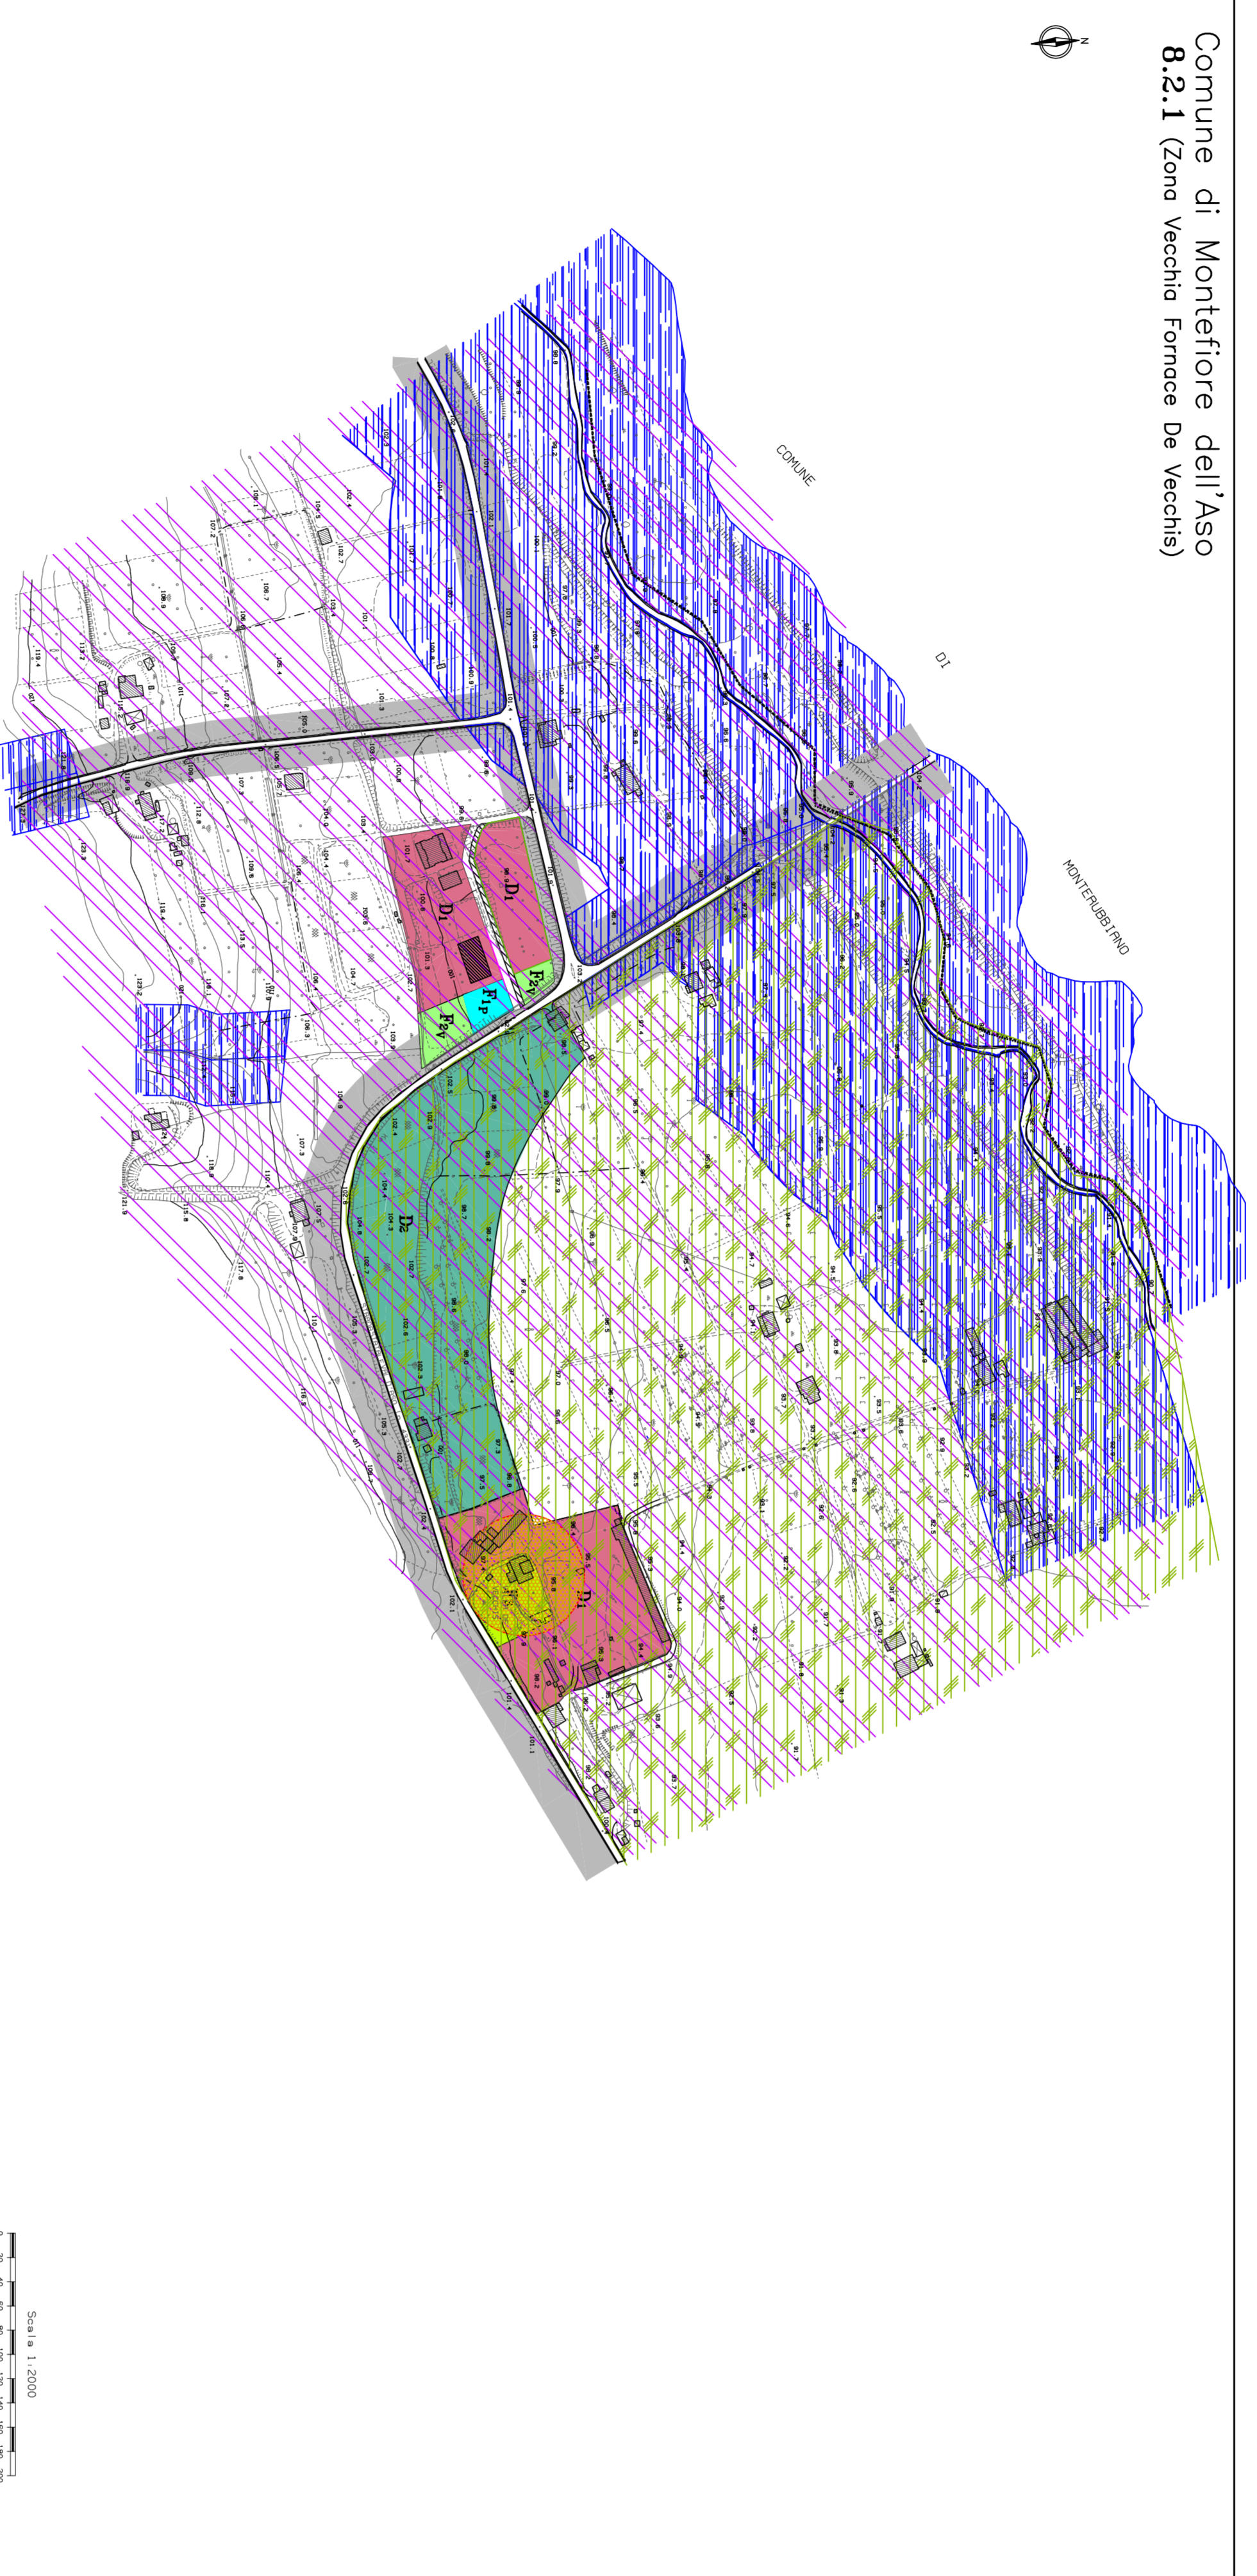

Comune di Montefiore dell'Aso
8.2.1 (Zona Vecchio Fossato Da Vecchia)

Comune di Montefiore dell'Aso
8.2.2 (Zona centro tipico Via Menichini)

Comune di Montefiore dell'Aso
8.2.3 (Zona case ozioni)