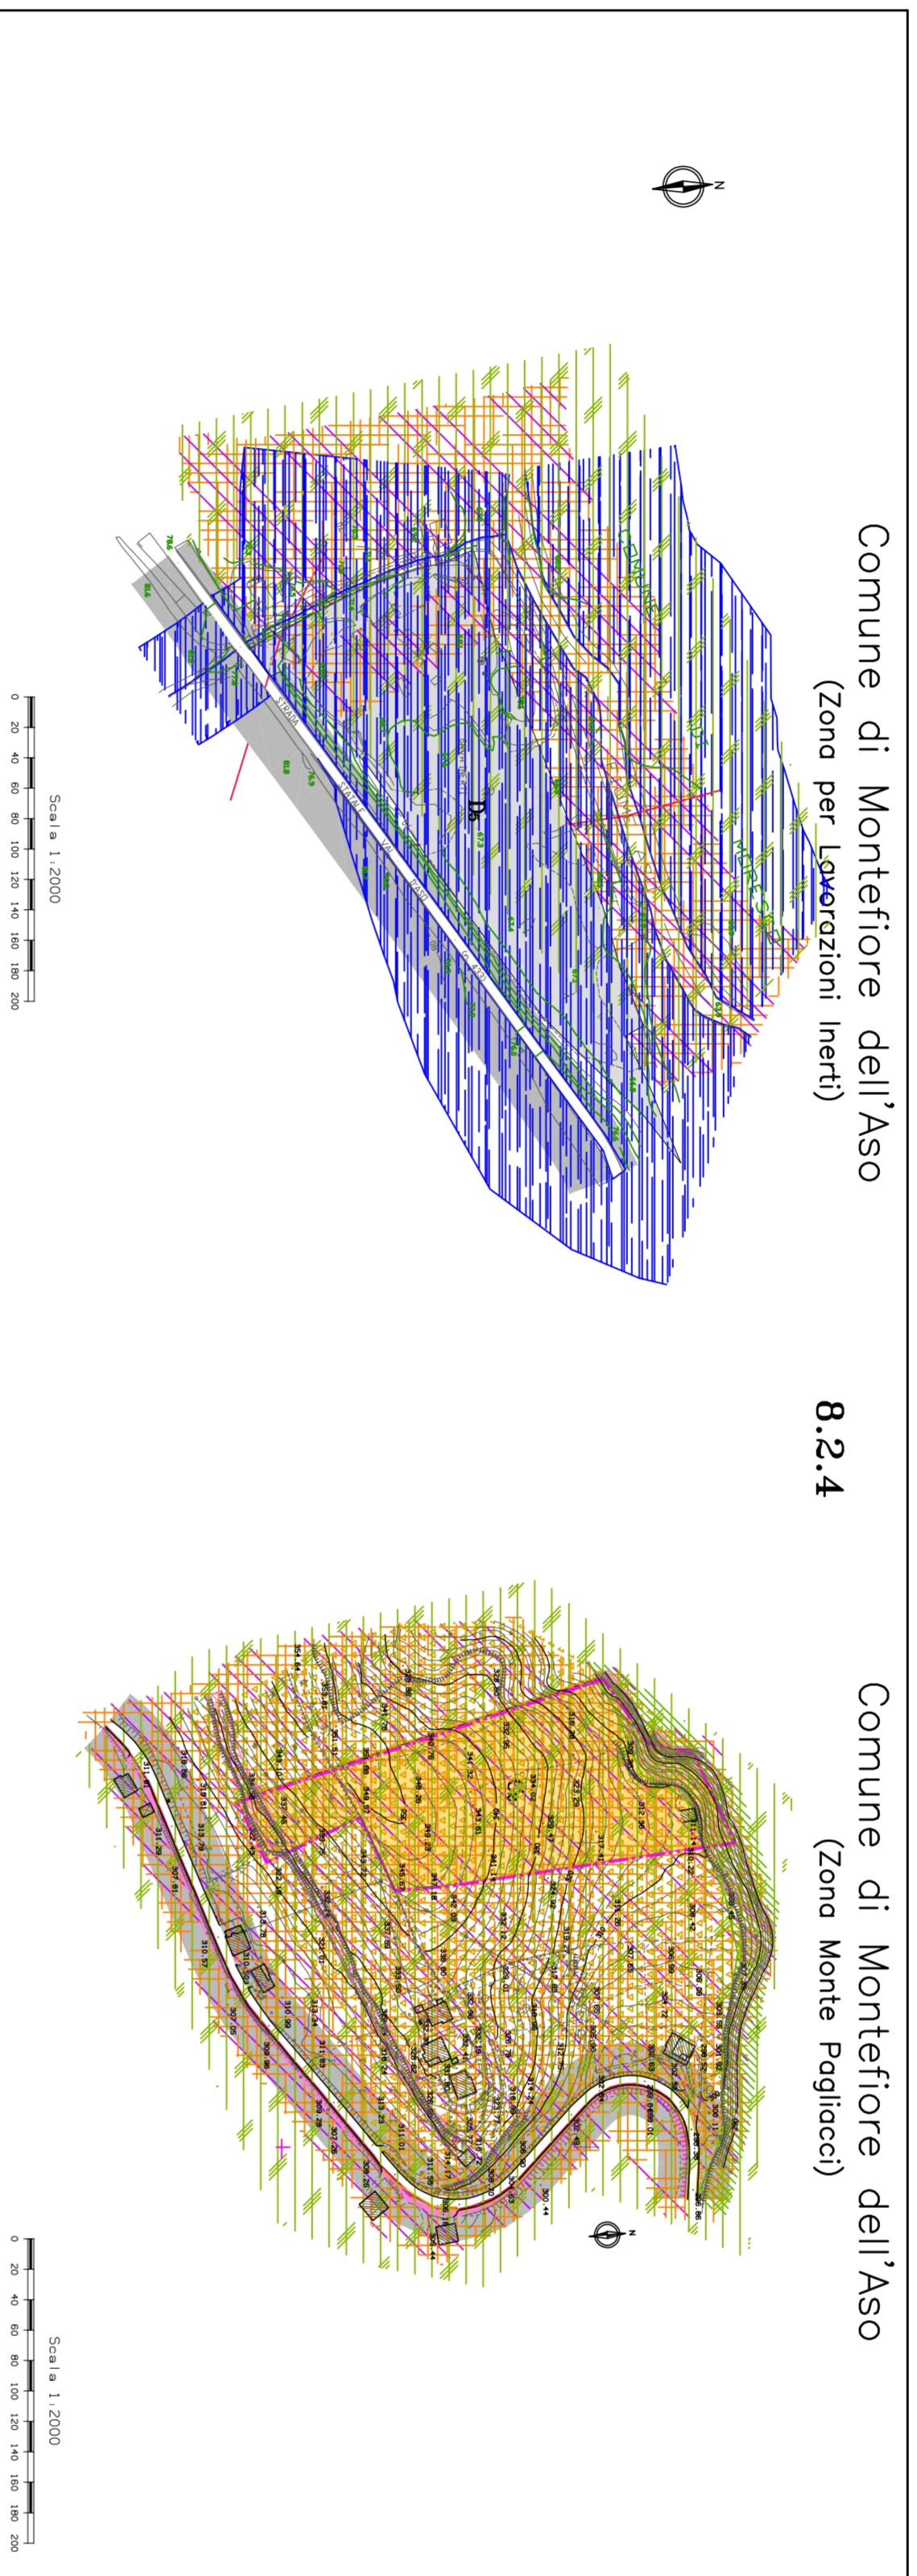

Comune di Montefiore dell'Aso
(Zona per l'ascezioni Inerti)

8.2.4

Comune di Montefiore dell'Aso
(Zona Monte Pagliaro)

Comune di Montefiore dell'Aso
8.2.5 (Zona Vicinare)