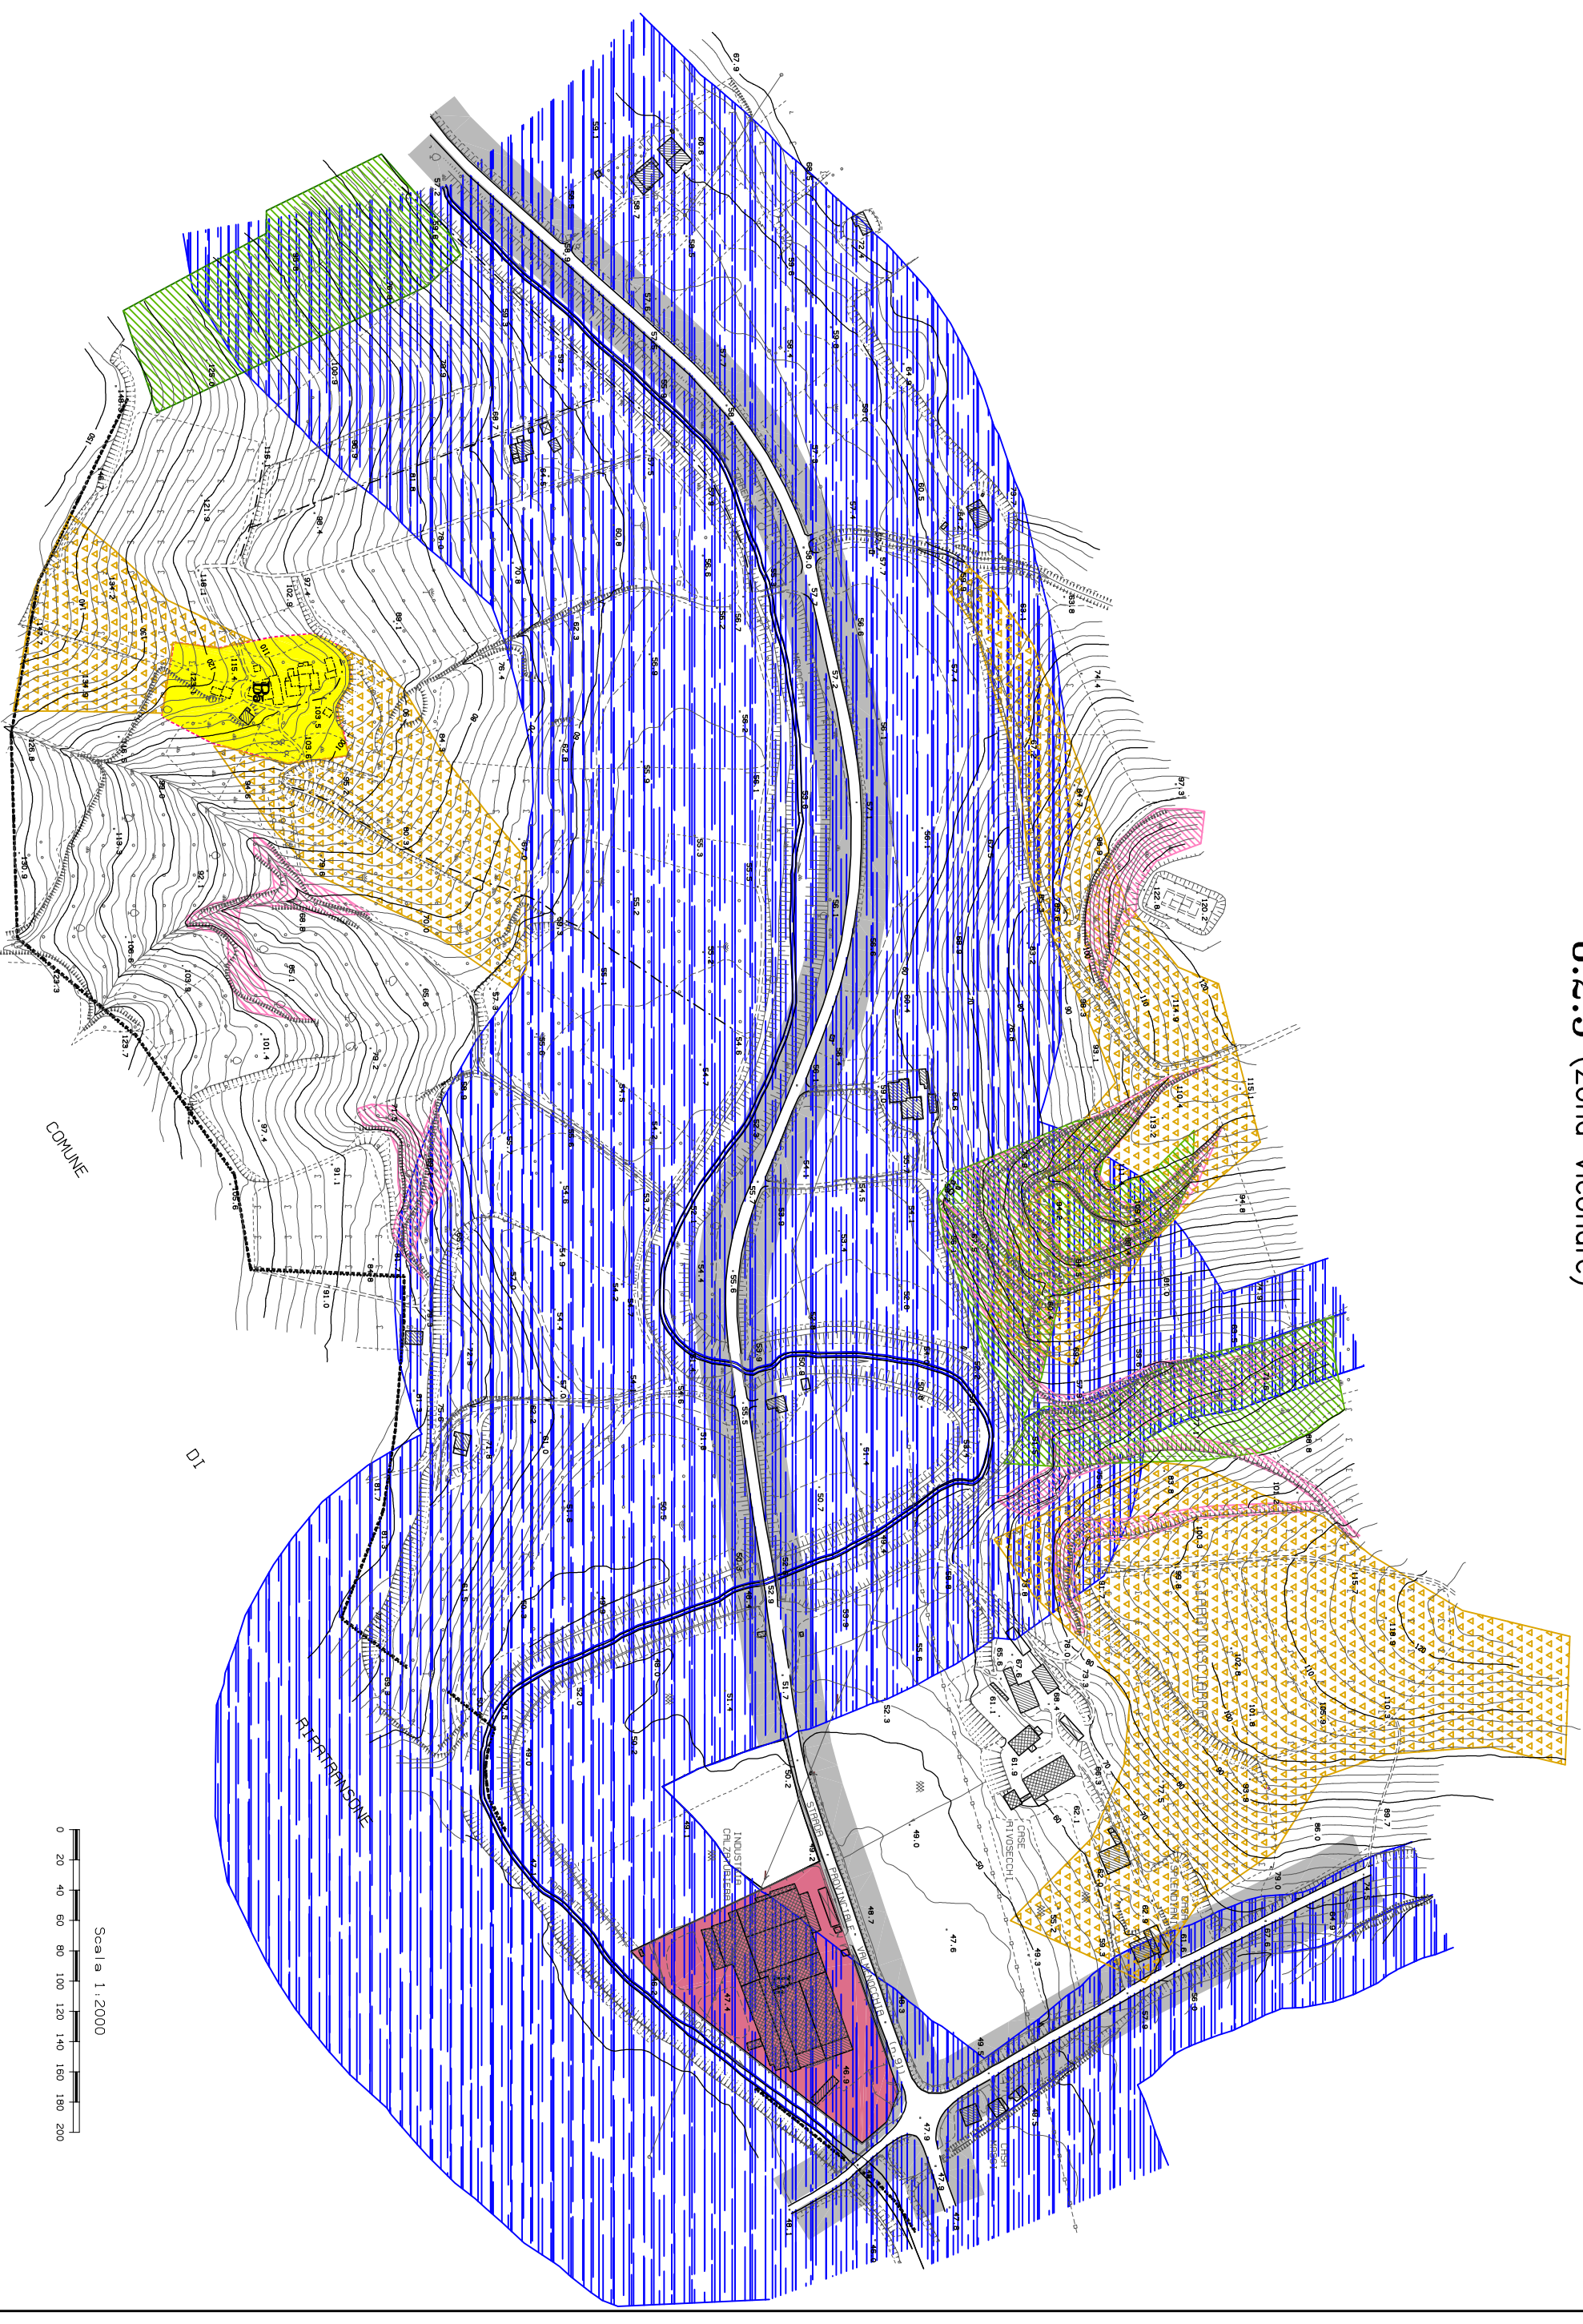

Comune di Montefiore dell'Aso
8.2.5 (Zona Viconare)

ID

Scala 1:2000