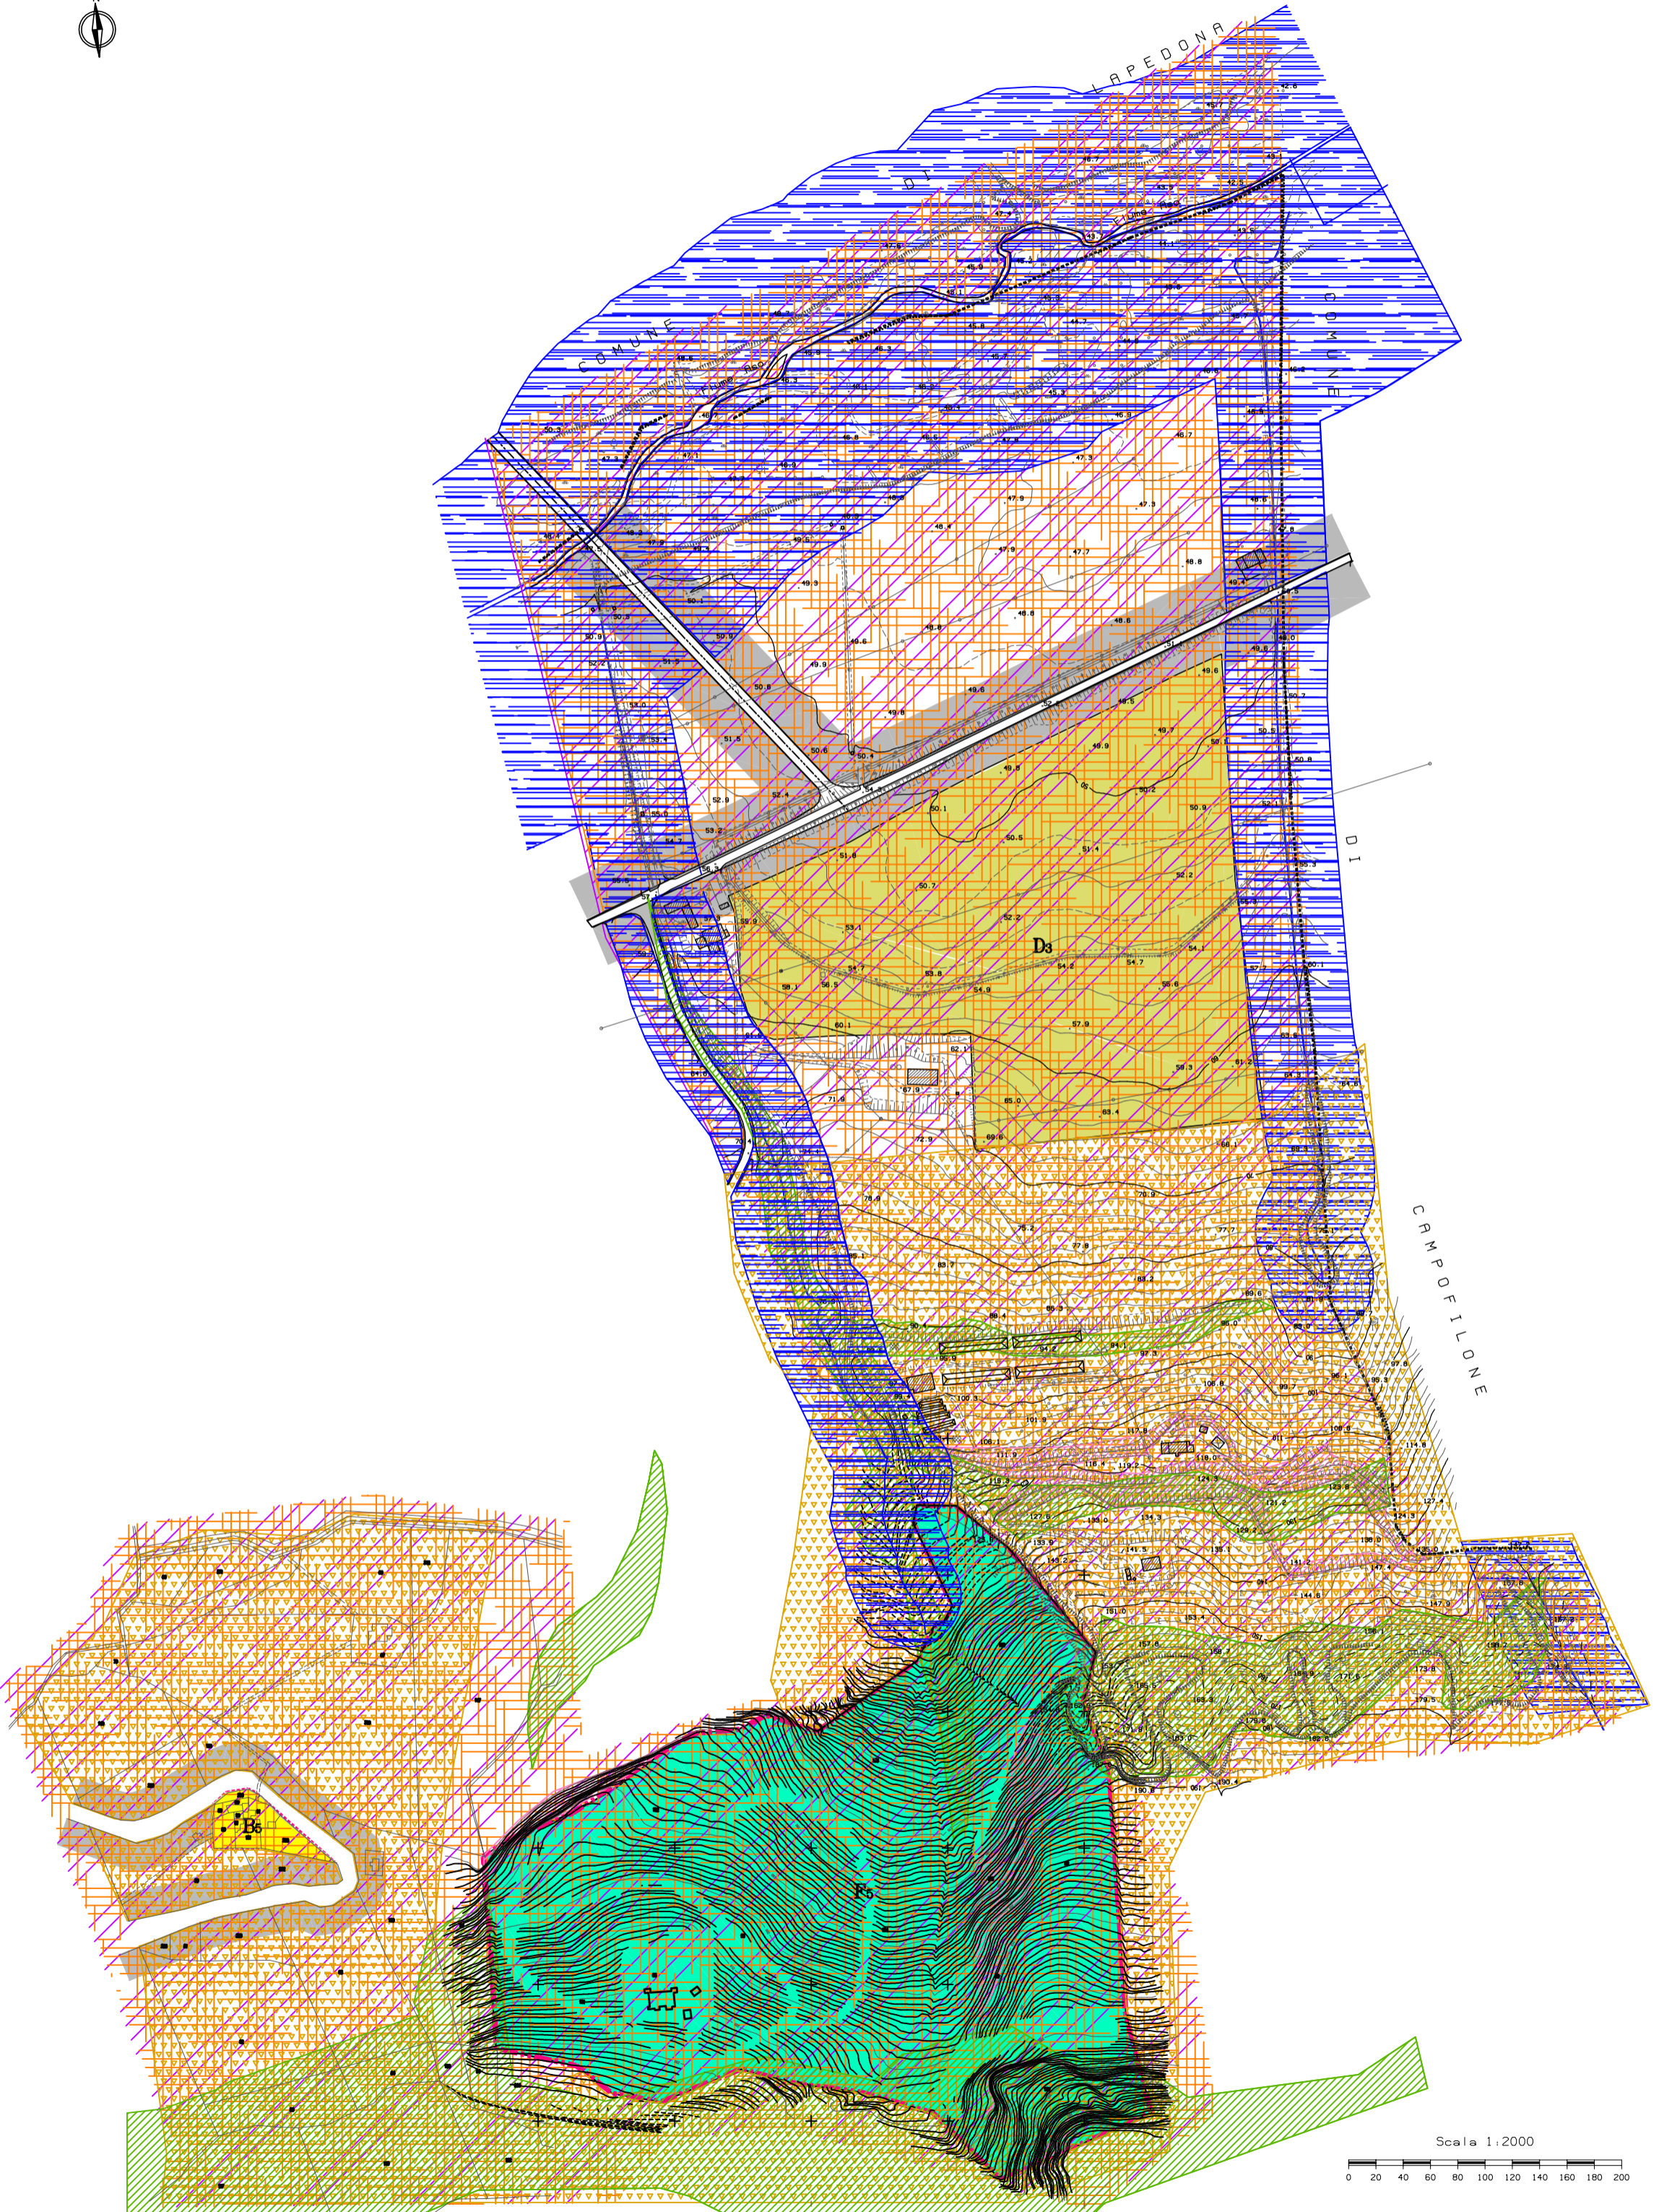

Comune di Montefiore dell'Aso
8.2.3 (Zona Case Graziani)

Scala 1:2000
0 20 40 60 80 100 120 140 160 180 200